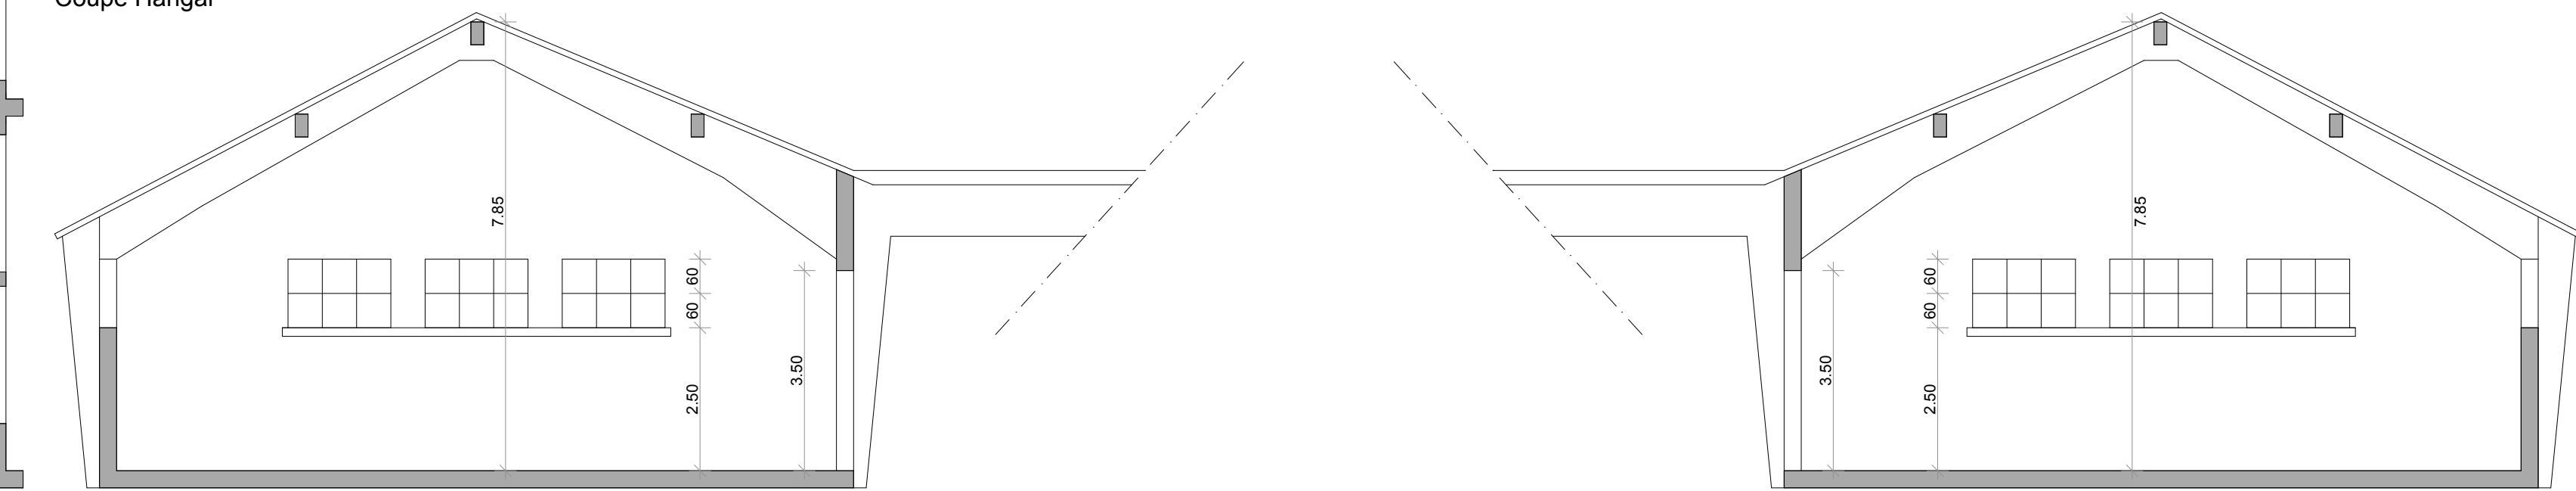

Rez-de-chaussée

Palier intermédiaire

Etage 1

Sous-sol

Coupe transversale

Coupe Hangar

Rez-de-chaussée

Palier intermédiaire

Etage 1

Sous-sol

Coupe transversale

Coupe Hangar

Façade Nord-Est

Façade Sud-Ouest

Façade Nord-Ouest

Plan

Coupe 1-1

Rev	Description	Date	Dessin	Contrôle
03	Mise à jour de plan	15.11.2023	GRE	ABU
02	Mise à jour de plan	15.11.2023	GRE	ABU
01	Mise à jour de plan	14.11.2023	GRE	ABU

Nomenclature des révisions				
Etat	Existant	Echelle	1 : 100	
Maitre de l'ouvrage:	Etat de Fribourg - Staat Freiburg	Date de création	15.11.2023	Par GRE
Objet:	POYA - Abri PC	N° de plan	01	
Adresse:	Avenue Général-Guisan 25, 1700 Fribourg	Ref.	Bâtiment	Niveau
Plan et coupe 1-1		0001		