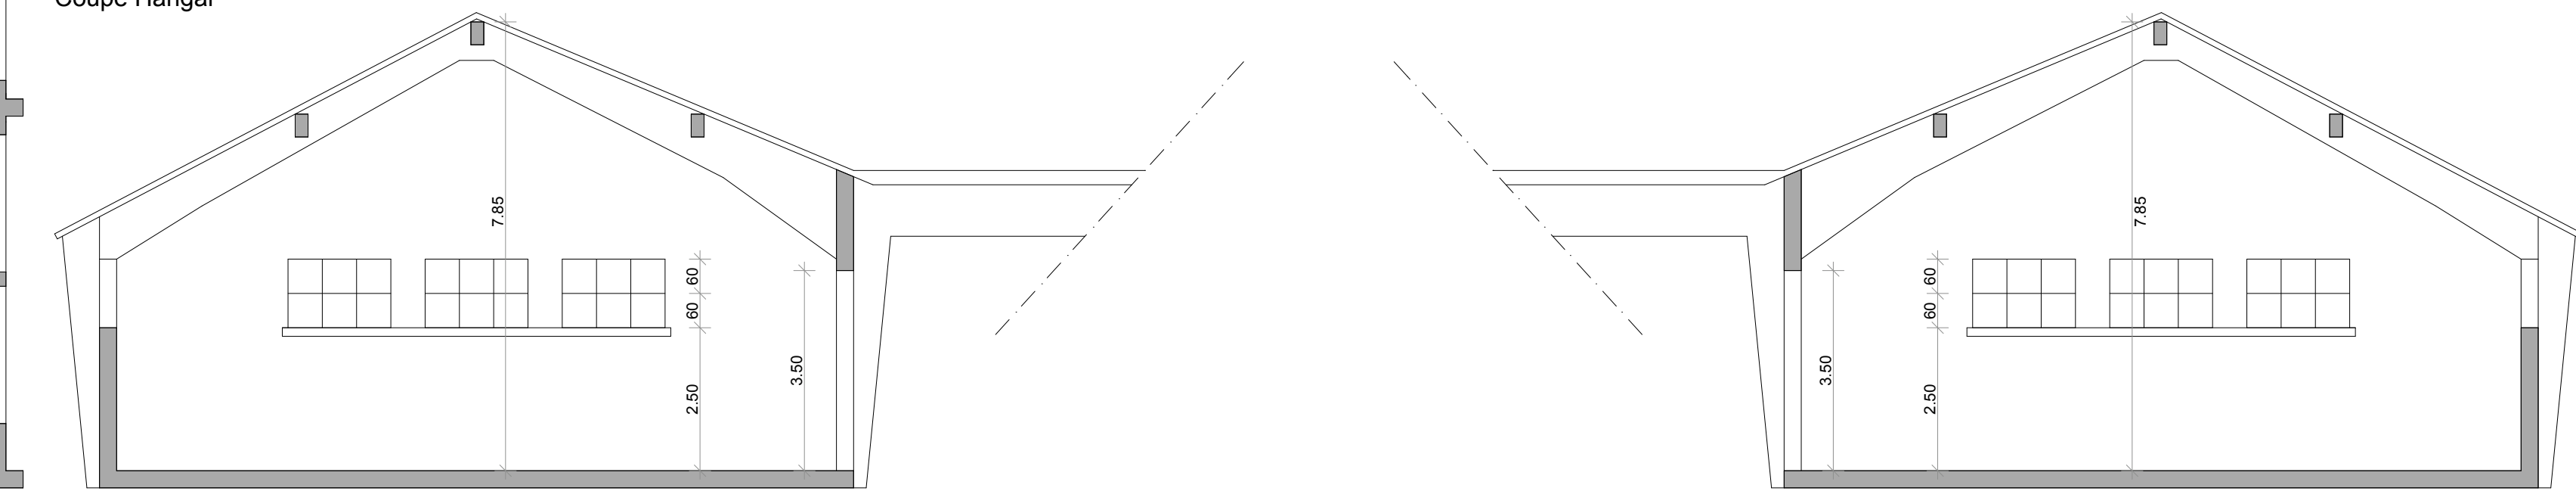

Rez-de-chaussée

Palier intermédiaire

Etage 1

Sous-sol

Coupe transversale

Coupe Hangar

Rez-de-chaussée

Palier intermédiaire

Etage 1

Sous-sol

Coupe transversale

Coupe Hangar

Façade Nord-Est

Façade Sud-Ouest

Façade Nord-Ouest

Plan

Coupe 1-1

Rev	Description	Date	Dessin	Contrôle
03	Mise à jour de plan	15.11.2023	GRE	ABU
02	Mise à jour de plan	15.11.2023	GRE	ABU
01	Mise à jour de plan	14.11.2023	GRE	ABU

Nomenclature des révisions				
Etat	Existant	Echelle	1 : 100	
Maitre de l'ouvrage:	Etat de Fribourg - Staat Freiburg	Date de création	15.11.2023	Par GRE
Objet:	POYA - Abri PC	N° de plan	01	
Adresse:	Avenue Général-Guisan 25, 1700 Fribourg	Ref.	Bâtiment	Niveau
Plan et coupe 1-1		0001		

Plan

Coupe 1-1

Rev	Description	Date	Dessin	Contrôle
03	Mise à jour de plan	18.12.2023	GRE	ABU
02	Mise à jour de plan	15.11.2023	GRE	ABU
01	Mise à jour de plan	14.11.2023	GRE	ABU

Nomenclature des révisions				
Etat	Existant	Echelle	1 : 100	
Maitre de l'ouvrage:	Etat de Fribourg - Staat Freiburg	Date de création	15.11.2023	Par GRE
Objet:	POYA - Abri PC	N° de plan	01	
Adresse:	Avenue Général-Guisan 25, 1700 Fribourg	Ref.	Bâtiment	Niveau
Plan et coupe 1-1		0001		