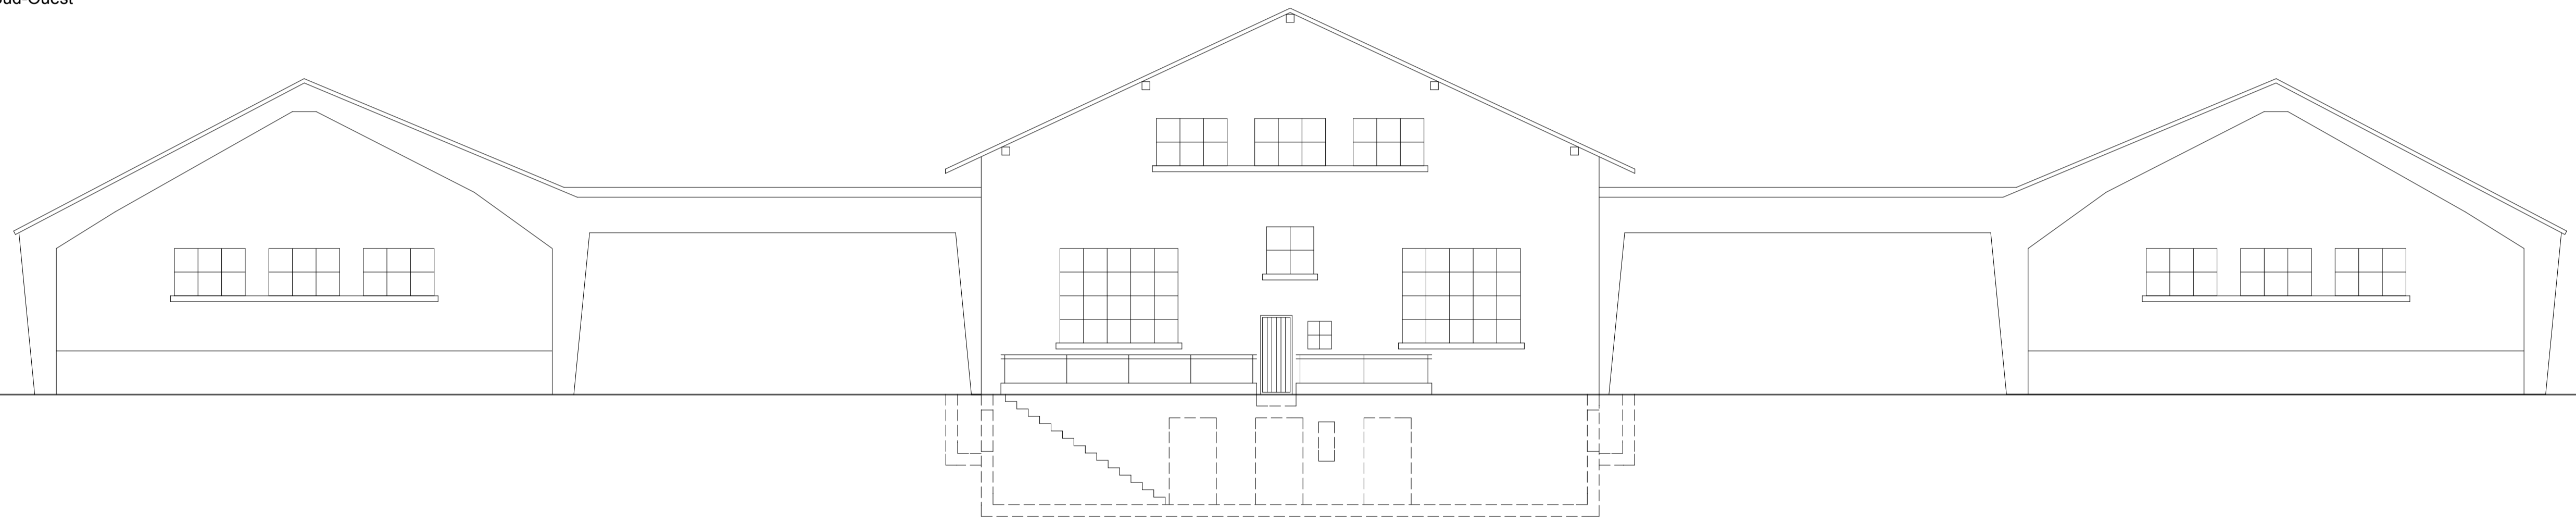

Rez-de-chaussée

Palier intermédiaire

Etage 1

Sous-sol

Coupe transversale

Coupe Hangar

Rez-de-chaussée

Palier intermédiaire

Etage 1

Sous-sol

Coupe transversale

Coupe Hangar

Façade Nord-Est

Façade Sud-Ouest

Façade Nord-Ouest

Plan

Coupe 1-1

Rev	Description	Date	Dessin	Contrôle
03	Mise à jour de plan	15.11.2023	GRE	ABU
02	Mise à jour de plan	15.11.2023	GRE	ABU
01	Mise à jour de plan	14.11.2023	GRE	ABU

Nomenclature des révisions				
Etat	Existant	Echelle	1 : 100	
Maitre de l'ouvrage:	Etat de Fribourg - Staat Freiburg	Date de création	15.11.2023	Par GRE
Objet:	POYA - Abri PC	N° de plan	01	
Adresse:	Avenue Général-Guisan 25, 1700 Fribourg	Ref.	Bâtiment	Niveau
Plan et coupe 1-1		0001		

Plan

Coupe 1-1

Rev	Description	Date	Dessin	Contrôle
03	Mise à jour de plan	18.12.2023	GRE	ABU
02	Mise à jour de plan	15.11.2023	GRE	ABU
01	Mise à jour de plan	14.11.2023	GRE	ABU

Nomenclature des révisions				
Etat	Existant	Echelle	1 : 100	
Maitre de l'ouvrage:	Etat de Fribourg - Staat Freiburg	Date de création	15.11.2023	Par GRE
Objet:	POYA - Abri PC	N° de plan	01	
Adresse:	Avenue Général-Guisan 25, 1700 Fribourg	Ref.	Bâtiment	Niveau
Plan et coupe 1-1		0001		