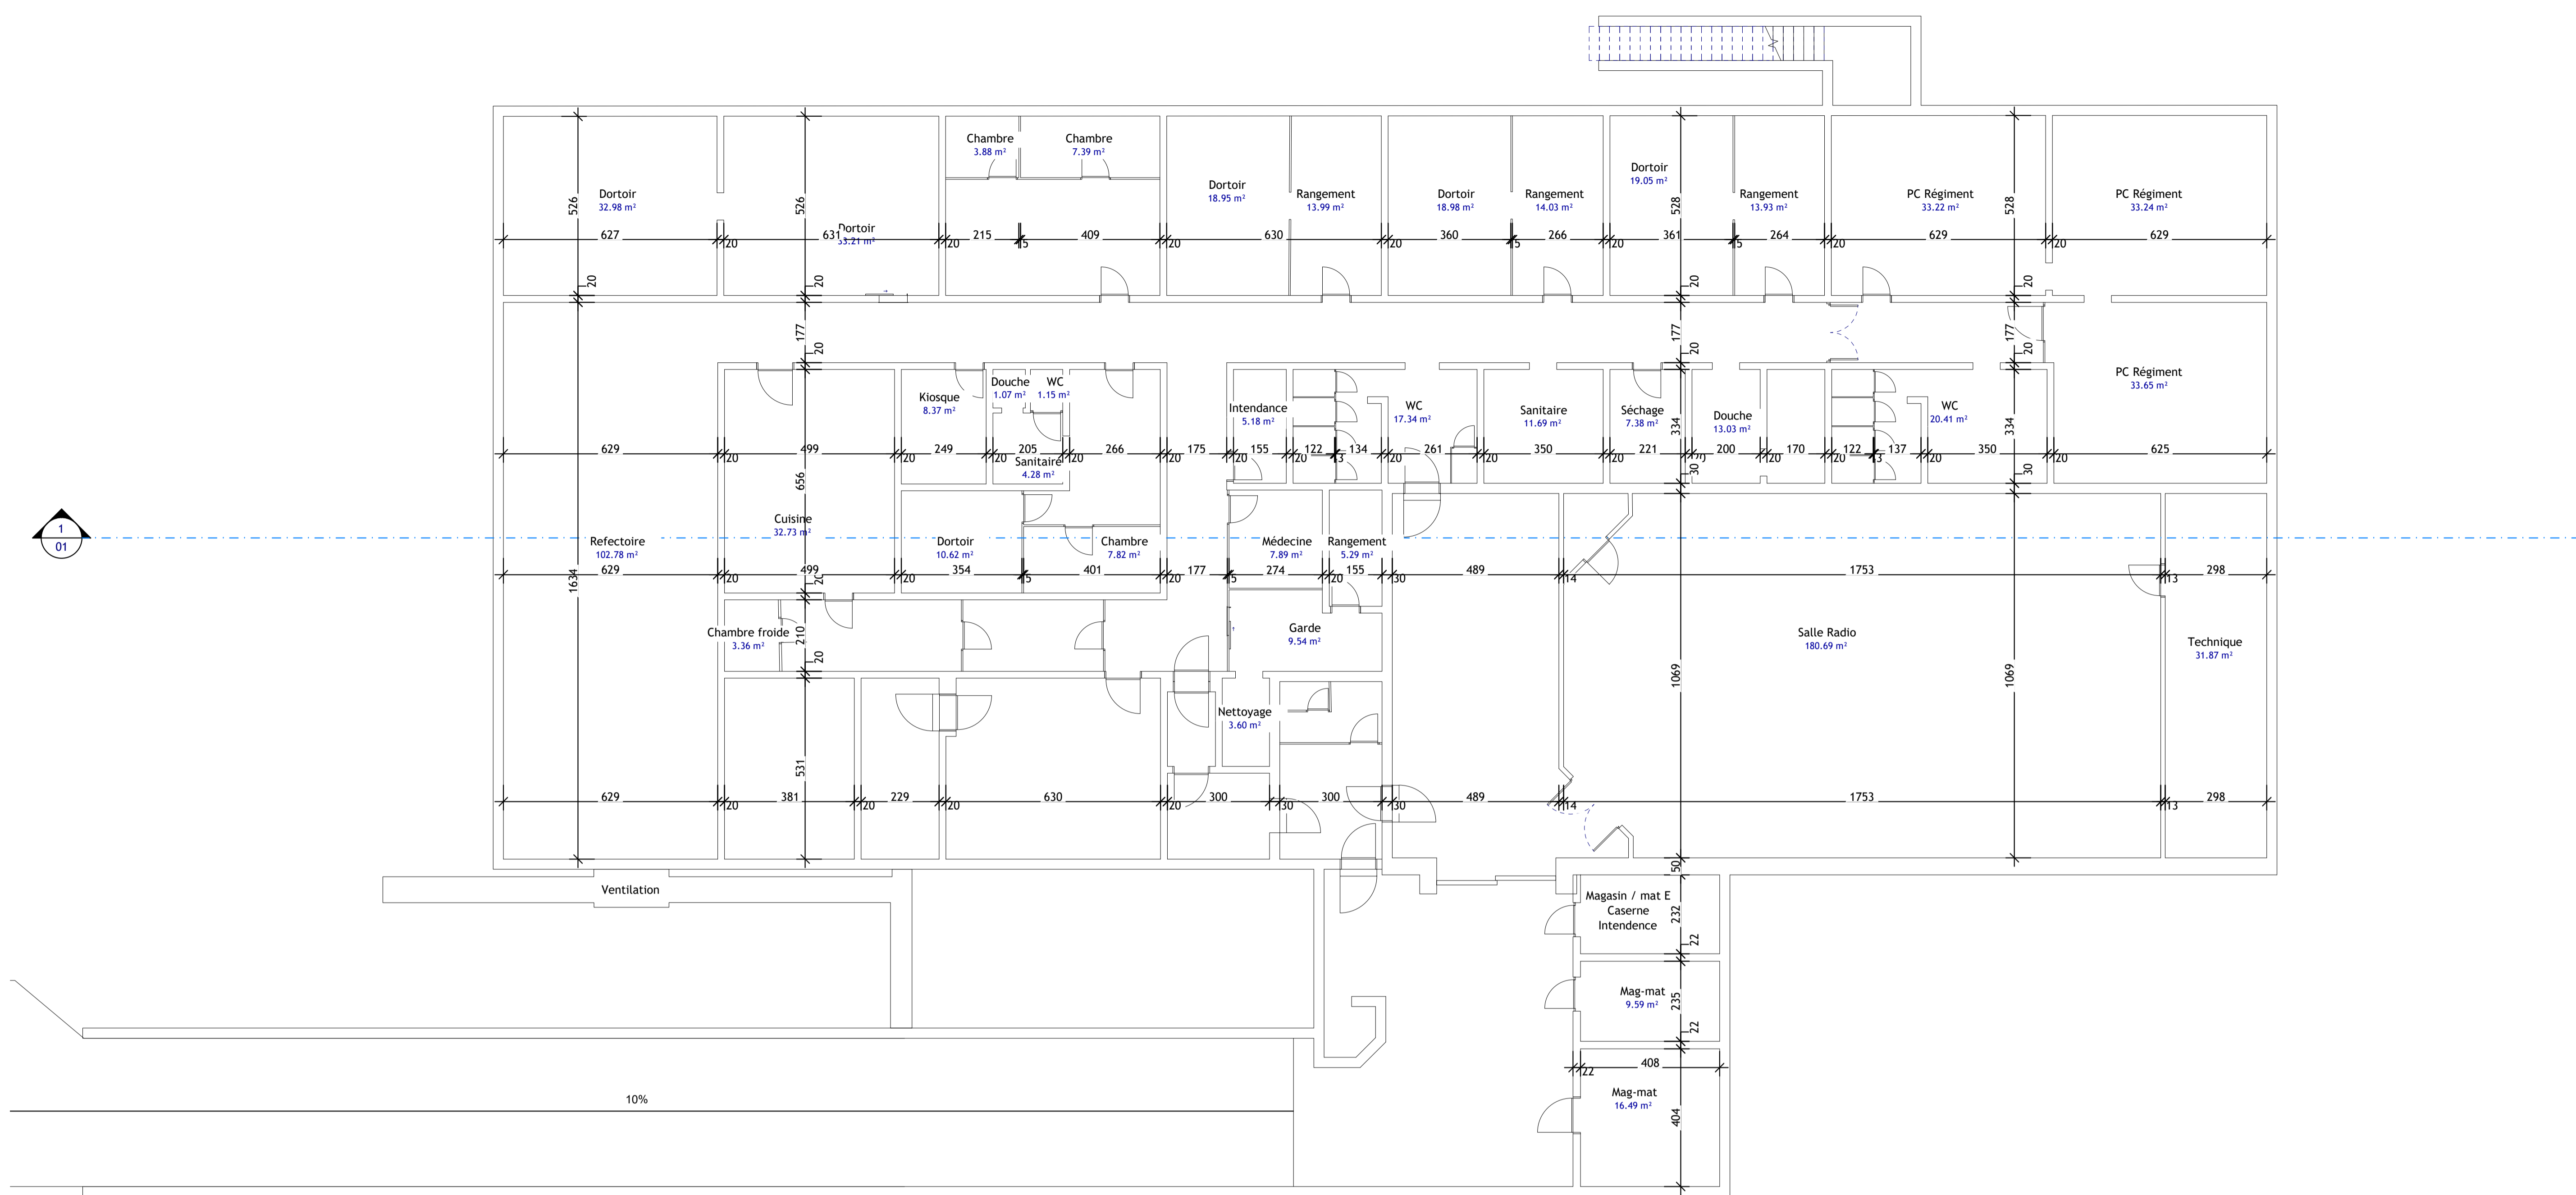

Rez-de-chaussée

Palier intermédiaire

Etage 1

Sous-sol

Coupe transversale

Coupe Hangar

Rez-de-chaussée

Palier intermédiaire

Etage 1

Sous-sol

Coupe transversale

Coupe Hangar

Façade Nord-Est

Façade Sud-Ouest

Façade Nord-Ouest

Plan

Coupe 1-1

Rev	Description	Date	Dessin	Contrôle
03	Mise à jour de plan	15.11.2023	GRE	ABU
02	Mise à jour de plan	15.11.2023	GRE	ABU
01	Mise à jour de plan	14.11.2023	GRE	ABU

Nomenclature des révisions				
Etat	Existant	Echelle	1 : 100	
Maitre de l'ouvrage:	Etat de Fribourg - Staat Freiburg	Date de création	15.11.2023	Par GRE
Objet:	POYA - Abri PC	N° de plan	01	
Adresse:	Avenue Général-Guisan 25, 1700 Fribourg	Ref.	Bâtiment	Niveau
Plan et coupe 1-1		0001		

Plan

Coupe 1-1

Rev	Description	Date	Dessin	Contrôle
03	Mise à jour de plan	18.12.2023	GRE	ABU
02	Mise à jour de plan	15.11.2023	GRE	ABU
01	Mise à jour de plan	14.11.2023	GRE	ABU

Nomenclature des révisions				
Etat	Existant	Echelle	1 : 100	
Maitre de l'ouvrage:	Etat de Fribourg - Staat Freiburg	Date de création	15.11.2023	Par GRE
Objet:	POYA - Abri PC	N° de plan	01	
Adresse:	Avenue Général-Guisan 25, 1700 Fribourg	Ref.	Bâtiment	Niveau
Plan et coupe 1-1		0001		