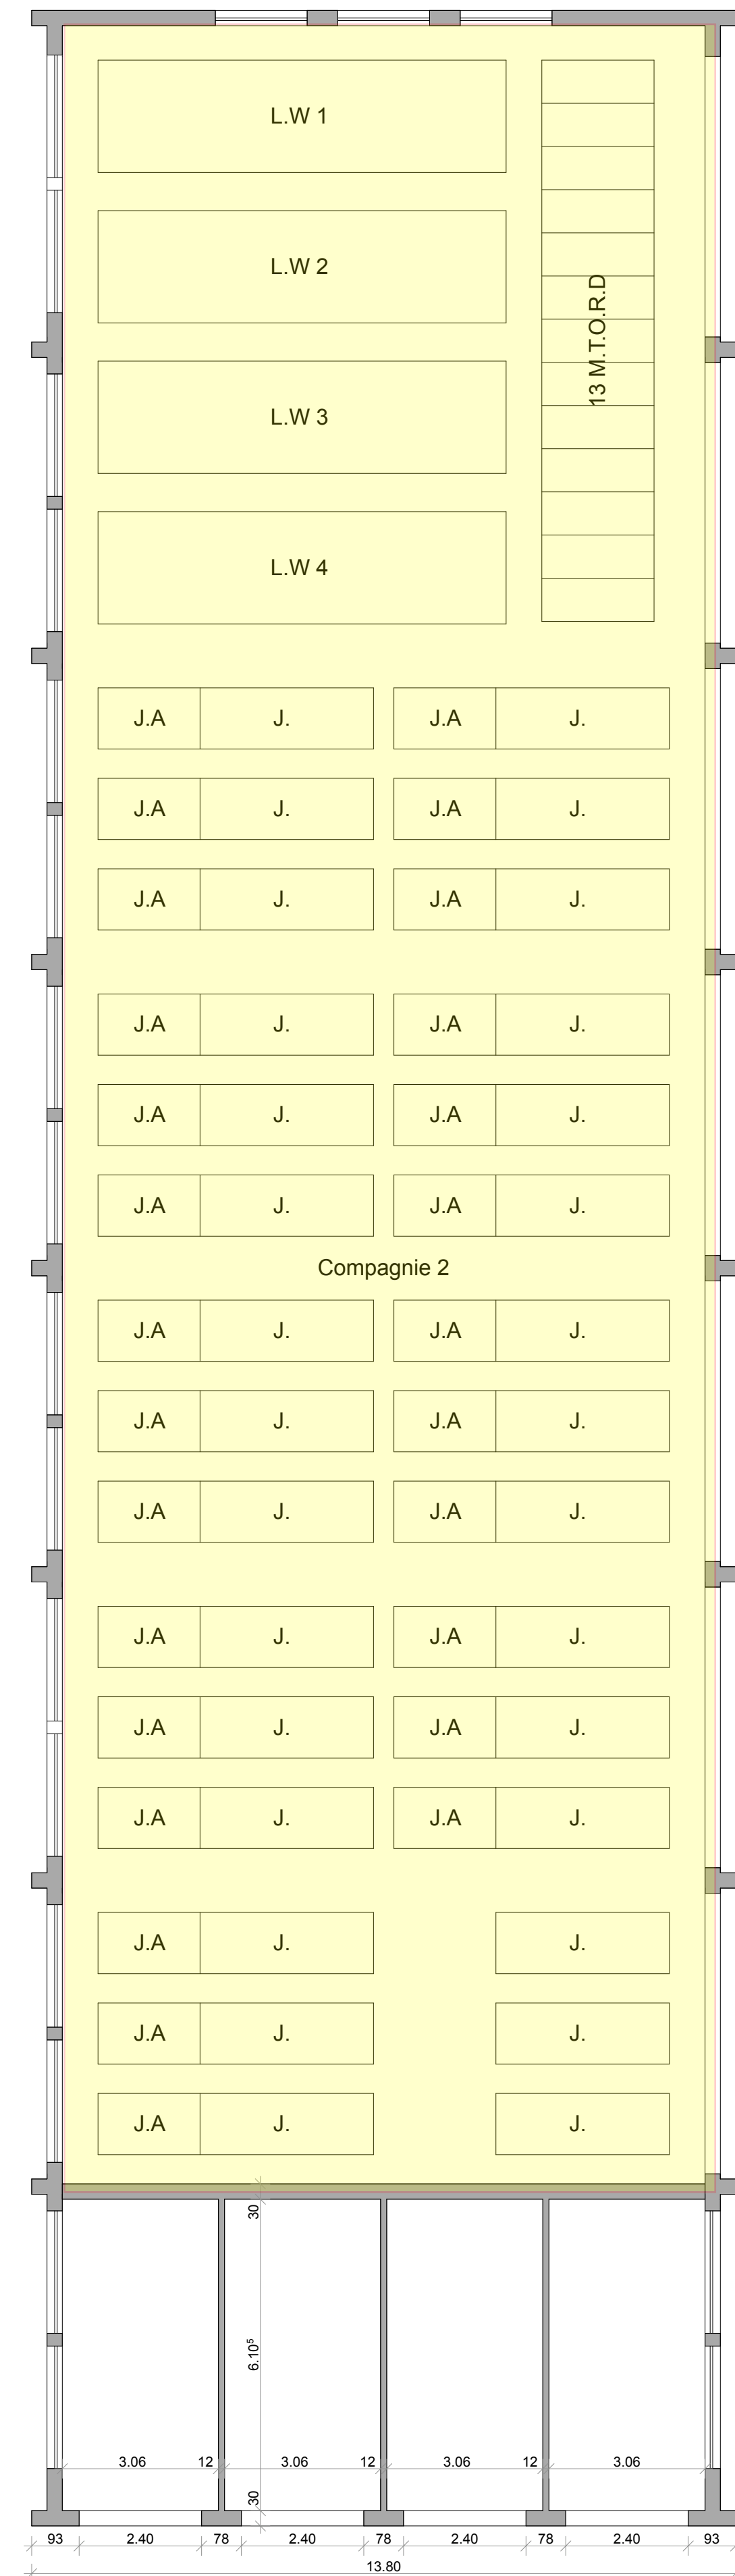

Rez-de-chaussée

Palier intermédiaire

Etage 1

Sous-sol

Coupe transversale

Coupe Hangar

Rez-de-chaussée

Palier intermédiaire

Etage 1

Sous-sol

Coupe transversale

Coupe Hangar

Façade Nord-Est

Façade Sud-Ouest

Façade Nord-Ouest

Plan

Coupe 1-1

Rev	Description	Date	Dessin	Contrôle
03	Mise à jour de plan	15.11.2023	GRE	ABU
02	Mise à jour de plan	15.11.2023	GRE	ABU
01	Mise à jour de plan	14.11.2023	GRE	ABU

Nomenclature des révisions				
Etat	Existant	Echelle	1 : 100	
Maitre de l'ouvrage:	Etat de Fribourg - Staat Freiburg	Date de création	15.11.2023	Par GRE
Objet:	POYA - Abri PC	N° de plan	01	
Adresse:	Avenue Général-Guisan 25, 1700 Fribourg	Ref.	Bâtiment	Niveau
Plan et coupe 1-1		0001		

Plan

Coupe 1-1

Rev	Description	Date	Dessin	Contrôle
03	Mise à jour de plan	18.12.2023	GRE	ABU
02	Mise à jour de plan	15.11.2023	GRE	ABU
01	Mise à jour de plan	14.11.2023	GRE	ABU

Nomenclature des révisions				
Etat	Existant	Echelle	1 : 100	
Maitre de l'ouvrage:	Etat de Fribourg - Staat Freiburg	Date de création	15.11.2023	Par GRE
Objet:	POYA - Abri PC	N° de plan	01	
Adresse:	Avenue Général-Guisan 25, 1700 Fribourg	Ref.	Bâtiment	Niveau
Plan et coupe 1-1		0001		