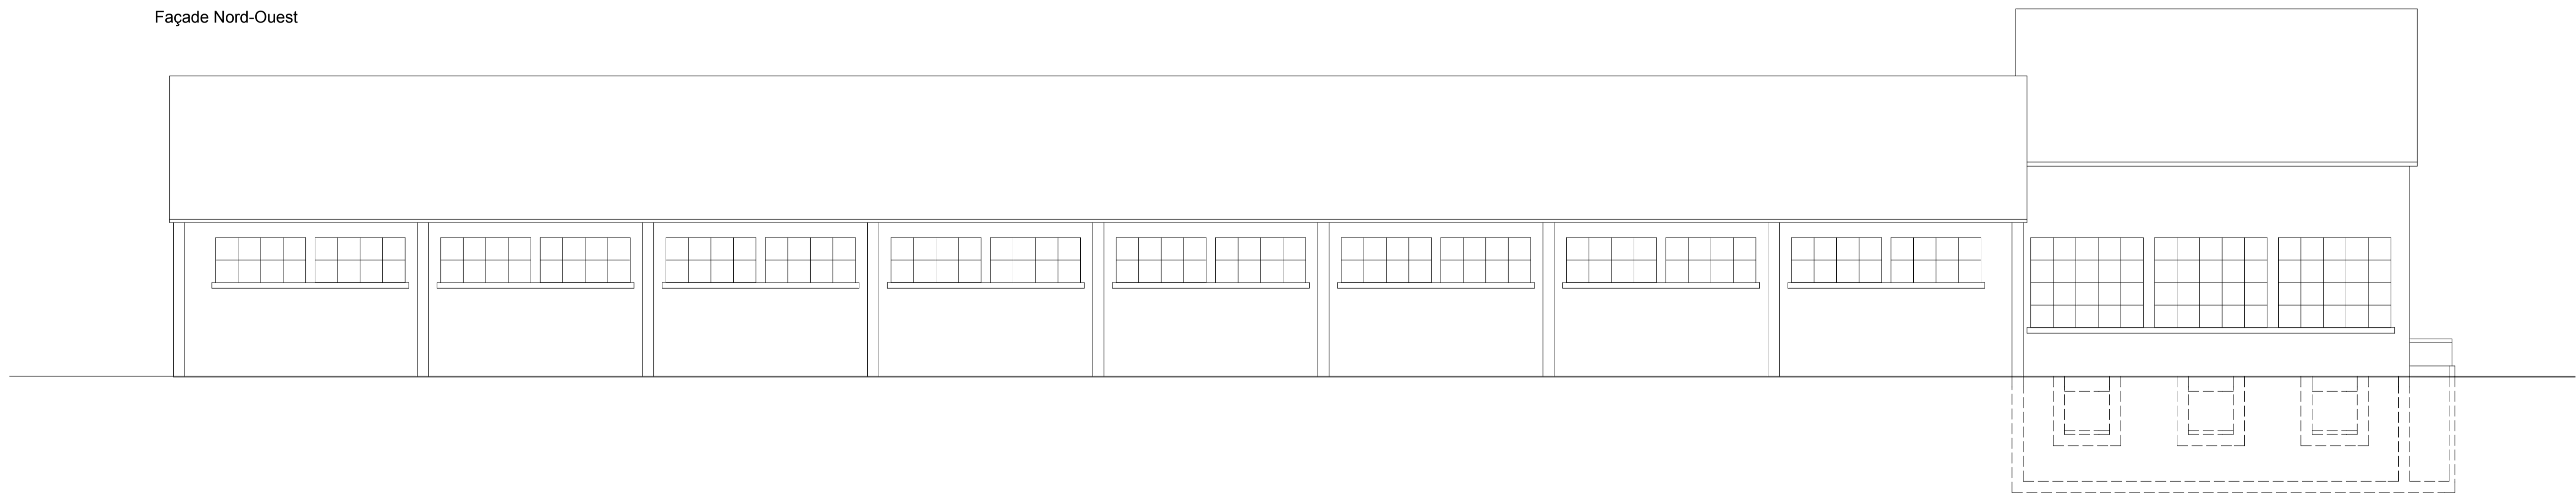

Rez-de-chaussée

Palier intermédiaire

Etage 1

Sous-sol

Coupe transversale

Coupe Hangar

Rez-de-chaussée

Palier intermédiaire

Etage 1

Sous-sol

Coupe transversale

Coupe Hangar

Façade Nord-Est

Façade Sud-Ouest

Façade Nord-Ouest

Plan

Coupe 1-1

Rev	Description	Date	Dessin	Contrôle
03	Mise à jour de plan	15.11.2023	GRE	ABU
02	Mise à jour de plan	15.11.2023	GRE	ABU
01	Mise à jour de plan	14.11.2023	GRE	ABU

Nomenclature des révisions				
Etat	Existant	Echelle	1 : 100	
Maitre de l'ouvrage:	Etat de Fribourg - Staat Freiburg	Date de création	15.11.2023	Par GRE
Objet:	POYA - Abri PC	N° de plan	01	
Adresse:	Avenue Général-Guisan 25, 1700 Fribourg	Ref.	Bâtiment	Niveau
Plan et coupe 1-1		0001		