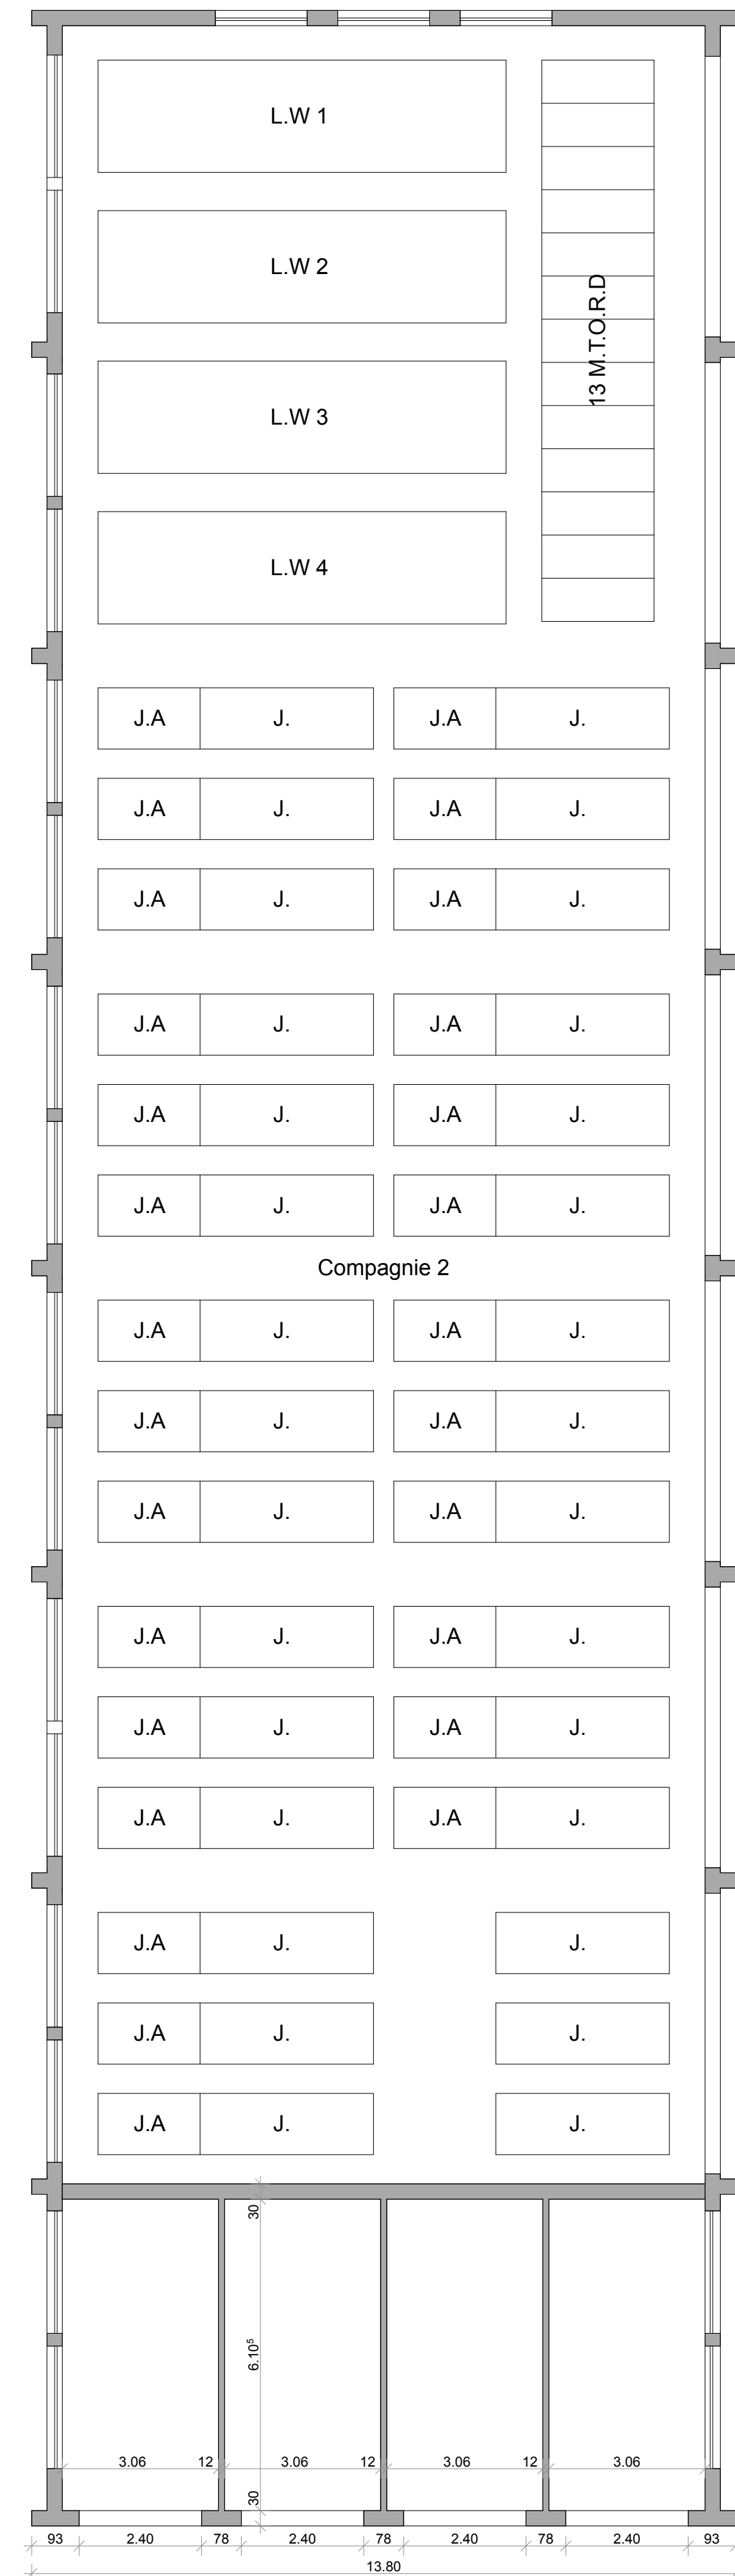

Rez-de-chaussée

Palier intermédiaire

Etage 1

Sous-sol

Coupe transversale

Coupe Hangar

Rez-de-chaussée

Palier intermédiaire

Etage 1

Sous-sol

Coupe transversale

Coupe Hangar

Façade Nord-Est

Façade Sud-Ouest

Façade Nord-Ouest

Plan

Coupe 1-1

Rev	Description	Date	Dessin	Contrôle
03	Mise à jour de plan	15.11.2023	GRE	ABU
02	Mise à jour de plan	15.11.2023	GRE	ABU
01	Mise à jour de plan	14.11.2023	GRE	ABU

Nomenclature des révisions				
Etat	Existant	Echelle	1 : 100	
Maitre de l'ouvrage:	Etat de Fribourg - Staat Freiburg	Date de création	15.11.2023	Par GRE
Objet:	POYA - Abri PC	N° de plan	01	
Adresse:	Avenue Général-Guisan 25, 1700 Fribourg	Ref.	Bâtiment	Niveau
Plan et coupe 1-1		0001		

Plan

Coupe 1-1

Rev	Description	Date	Dessin	Contrôle
03	Mise à jour de plan	18.12.2023	GRE	ABU
02	Mise à jour de plan	15.11.2023	GRE	ABU
01	Mise à jour de plan	14.11.2023	GRE	ABU

Nomenclature des révisions				
Etat	Existant	Echelle	1 : 100	
Maitre de l'ouvrage:	Etat de Fribourg - Staat Freiburg	Date de création	15.11.2023	Par GRE
Objet:	POYA - Abri PC	N° de plan	01	
Adresse:	Avenue Général-Guisan 25, 1700 Fribourg	Ref.	Bâtiment	Niveau
Plan et coupe 1-1		0001		