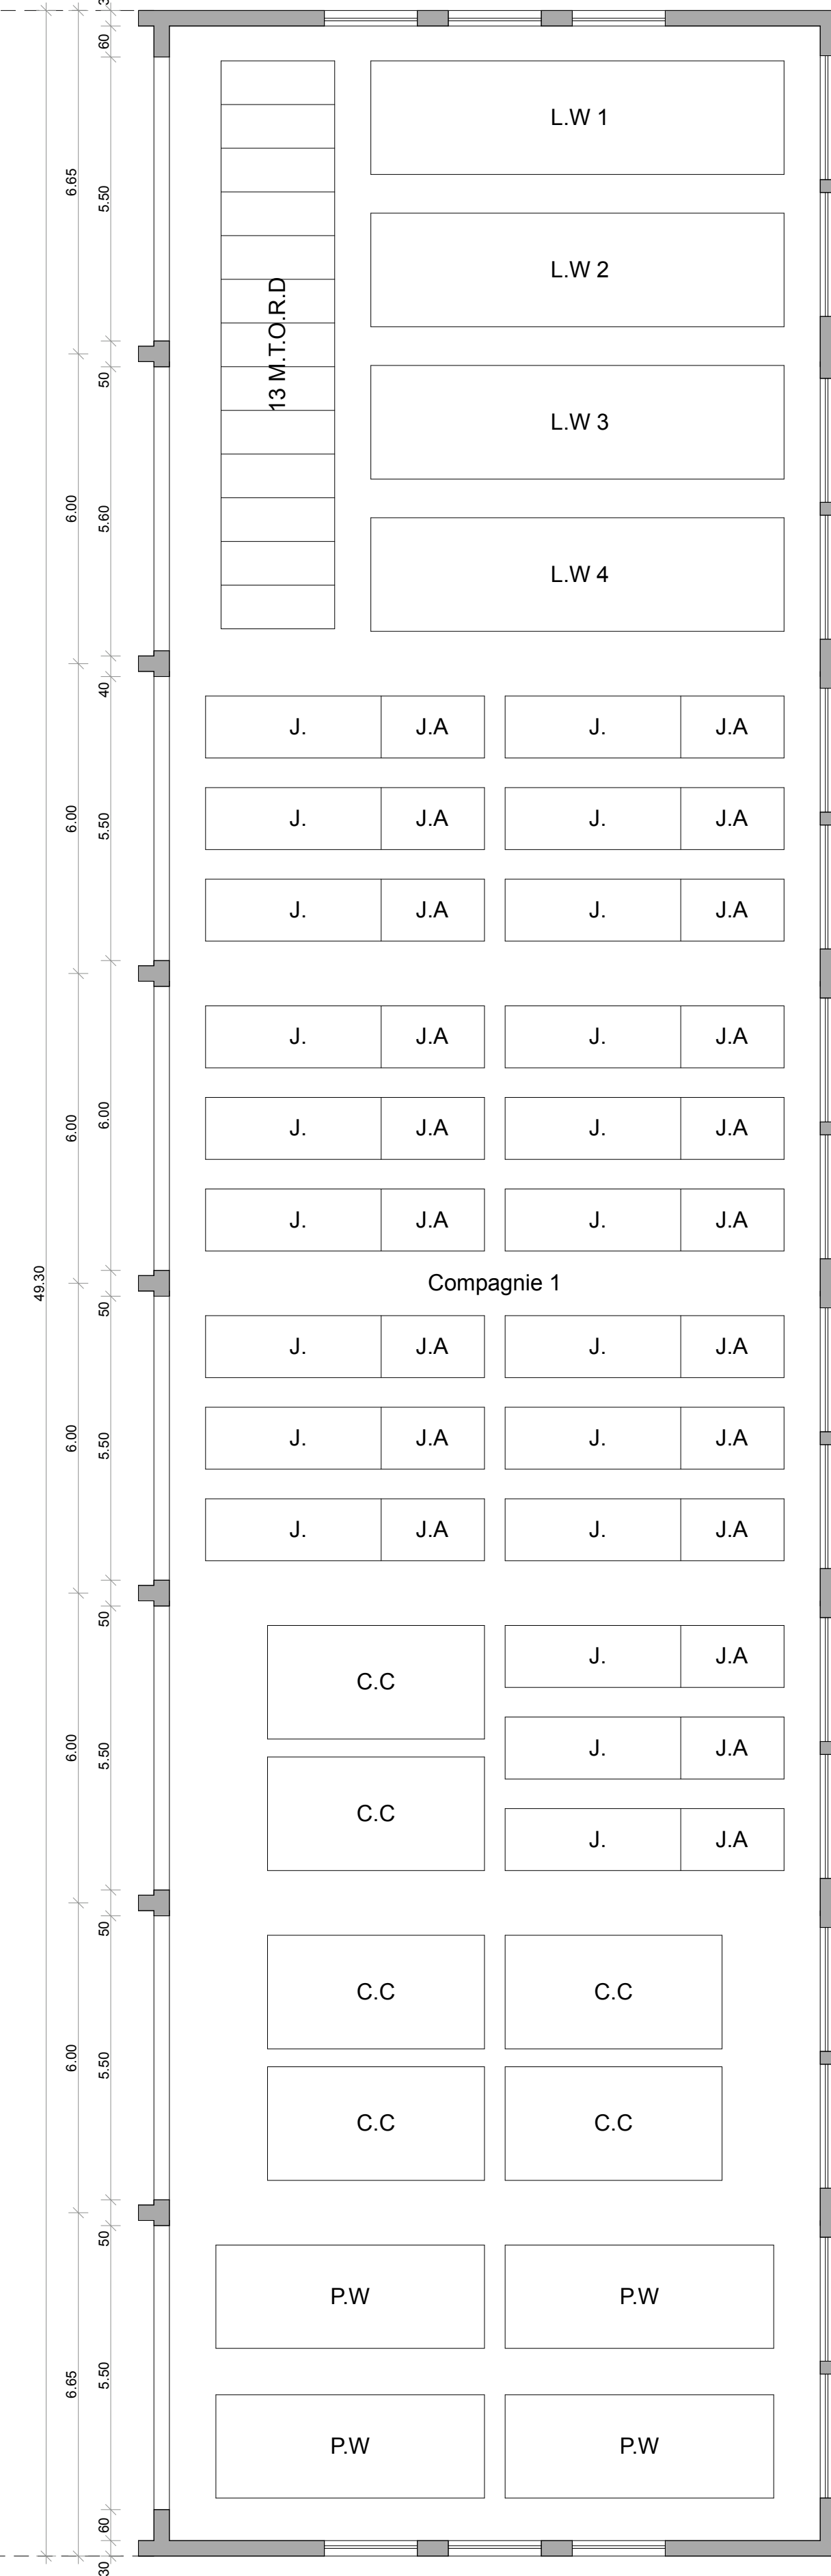

Rez-de-chaussée

Palier intermédiaire

Etage 1

Sous-sol

Coupe transversale

Coupe Hangar

Rez-de-chaussée

Palier intermédiaire

Etage 1

Sous-sol

Coupe transversale

Coupe Hangar

Façade Nord-Est

Façade Sud-Ouest

Façade Nord-Ouest

Plan

Coupe 1-1

Rev	Description	Date	Dessin	Contrôle
03	Mise à jour de plan	15.11.2023	GRE	ABU
02	Mise à jour de plan	15.11.2023	GRE	ABU
01	Mise à jour de plan	14.11.2023	GRE	ABU

Nomenclature des révisions				
Etat	Existant	Echelle	1 : 100	
Maitre de l'ouvrage:	Etat de Fribourg - Staat Freiburg	Date de création	15.11.2023	Par GRE
Objet:	POYA - Abri PC	N° de plan	01	
Adresse:	Avenue Général-Guisan 25, 1700 Fribourg	Ref.	Bâtiment	Niveau
Plan et coupe 1-1		0001		

Plan

Coupe 1-1

Rev	Description	Date	Dessin	Contrôle
03	Mise à jour de plan	18.12.2023	GRE	ABU
02	Mise à jour de plan	15.11.2023	GRE	ABU
01	Mise à jour de plan	14.11.2023	GRE	ABU

Nomenclature des révisions				
Etat	Existant	Echelle	1 : 100	
Maitre de l'ouvrage:	Etat de Fribourg - Staat Freiburg	Date de création	15.11.2023	Par GRE
Objet:	POYA - Abri PC	N° de plan	01	
Adresse:	Avenue Général-Guisan 25, 1700 Fribourg	Ref.	Bâtiment	Niveau
Plan et coupe 1-1		0001		