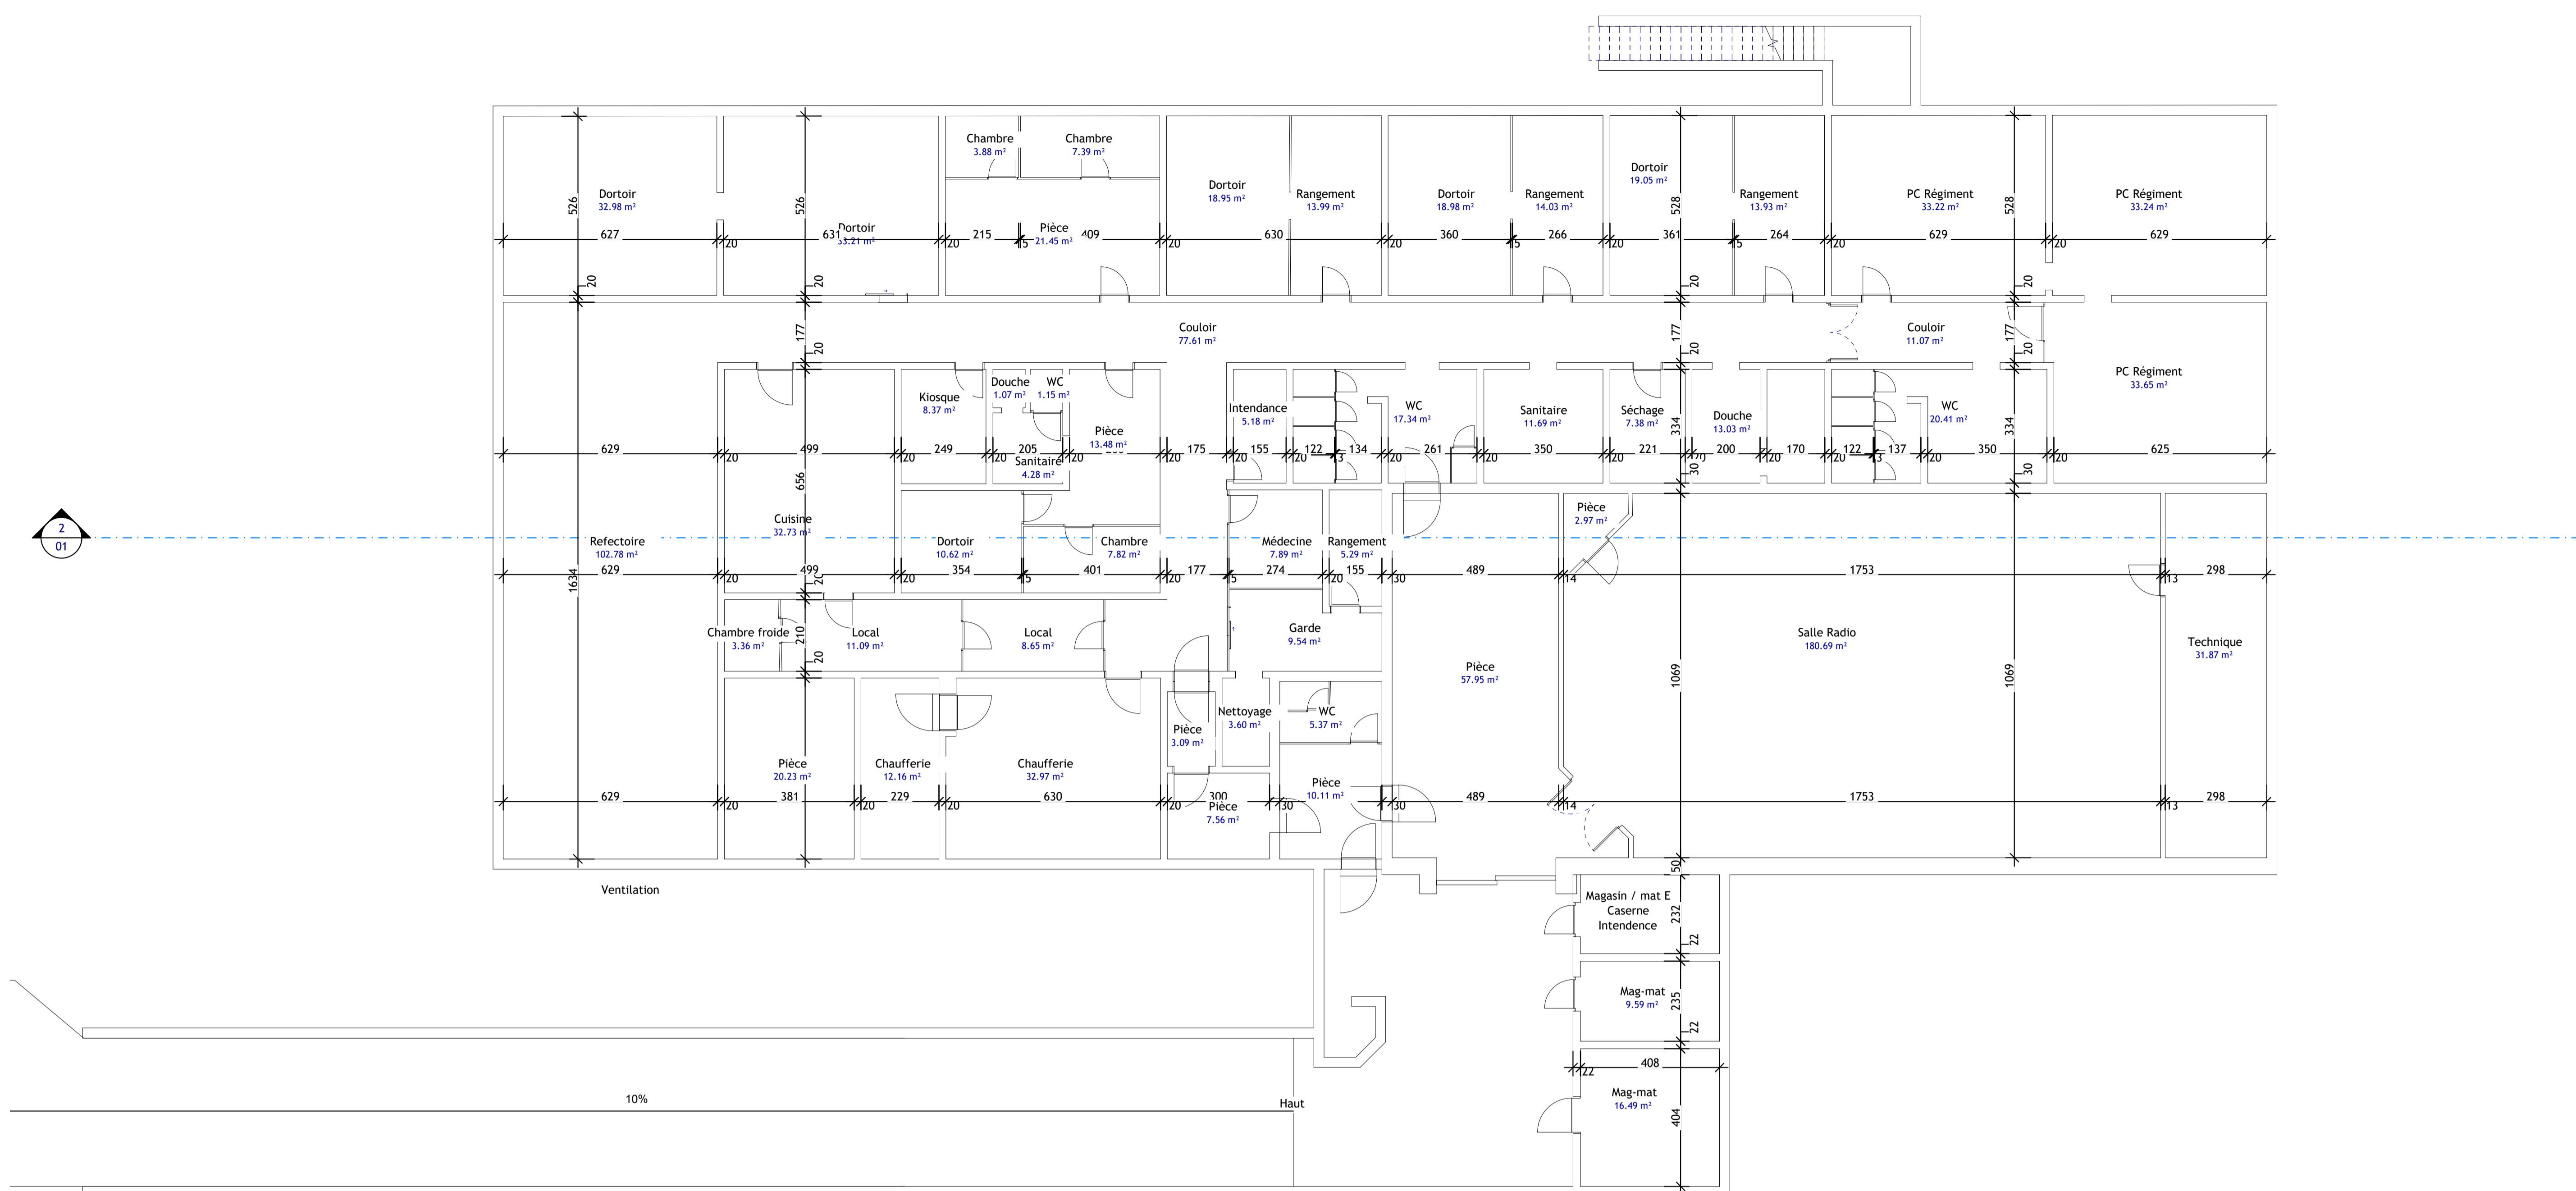

Rez-de-chaussée

Palier intermédiaire

Etage 1

Sous-sol

Coupe transversale

Coupe Hangar

Rez-de-chaussée

Palier intermédiaire

Etage 1

Sous-sol

Coupe transversale

Coupe Hangar

Façade Nord-Est

Façade Sud-Ouest

Façade Nord-Ouest

Plan

Coupe 1-1

Rev	Description	Date	Dessin	Contrôle
03	Mise à jour de plan	15.11.2023	GRE	ABU
02	Mise à jour de plan	15.11.2023	GRE	ABU
01	Mise à jour de plan	14.11.2023	GRE	ABU

Nomenclature des révisions				
Etat	Existant	Echelle	1 : 100	
Maitre de l'ouvrage:	Etat de Fribourg - Staat Freiburg	Date de création	15.11.2023	Par GRE
Objet:	POYA - Abri PC	N° de plan	01	
Adresse:	Avenue Général-Guisan 25, 1700 Fribourg	Ref.	Bâtiment	Niveau
Plan et coupe 1-1		0001		

Plan

Coupe 1-1

Rev	Description	Date	Dessin	Contrôle
03	Mise à jour de plan	18.12.2023	GRE	ABU
02	Mise à jour de plan	15.11.2023	GRE	ABU
01	Mise à jour de plan	14.11.2023	GRE	ABU

Nomenclature des révisions				
Etat	Existant	Echelle	1 : 100	
Maitre de l'ouvrage:	Etat de Fribourg - Staat Freiburg	Date de création	15.11.2023	Par GRE
Objet:	POYA - Abri PC	N° de plan	01	
Adresse:	Avenue Général-Guisan 25, 1700 Fribourg	Ref.	Bâtiment	Niveau
Plan et coupe 1-1		0001		