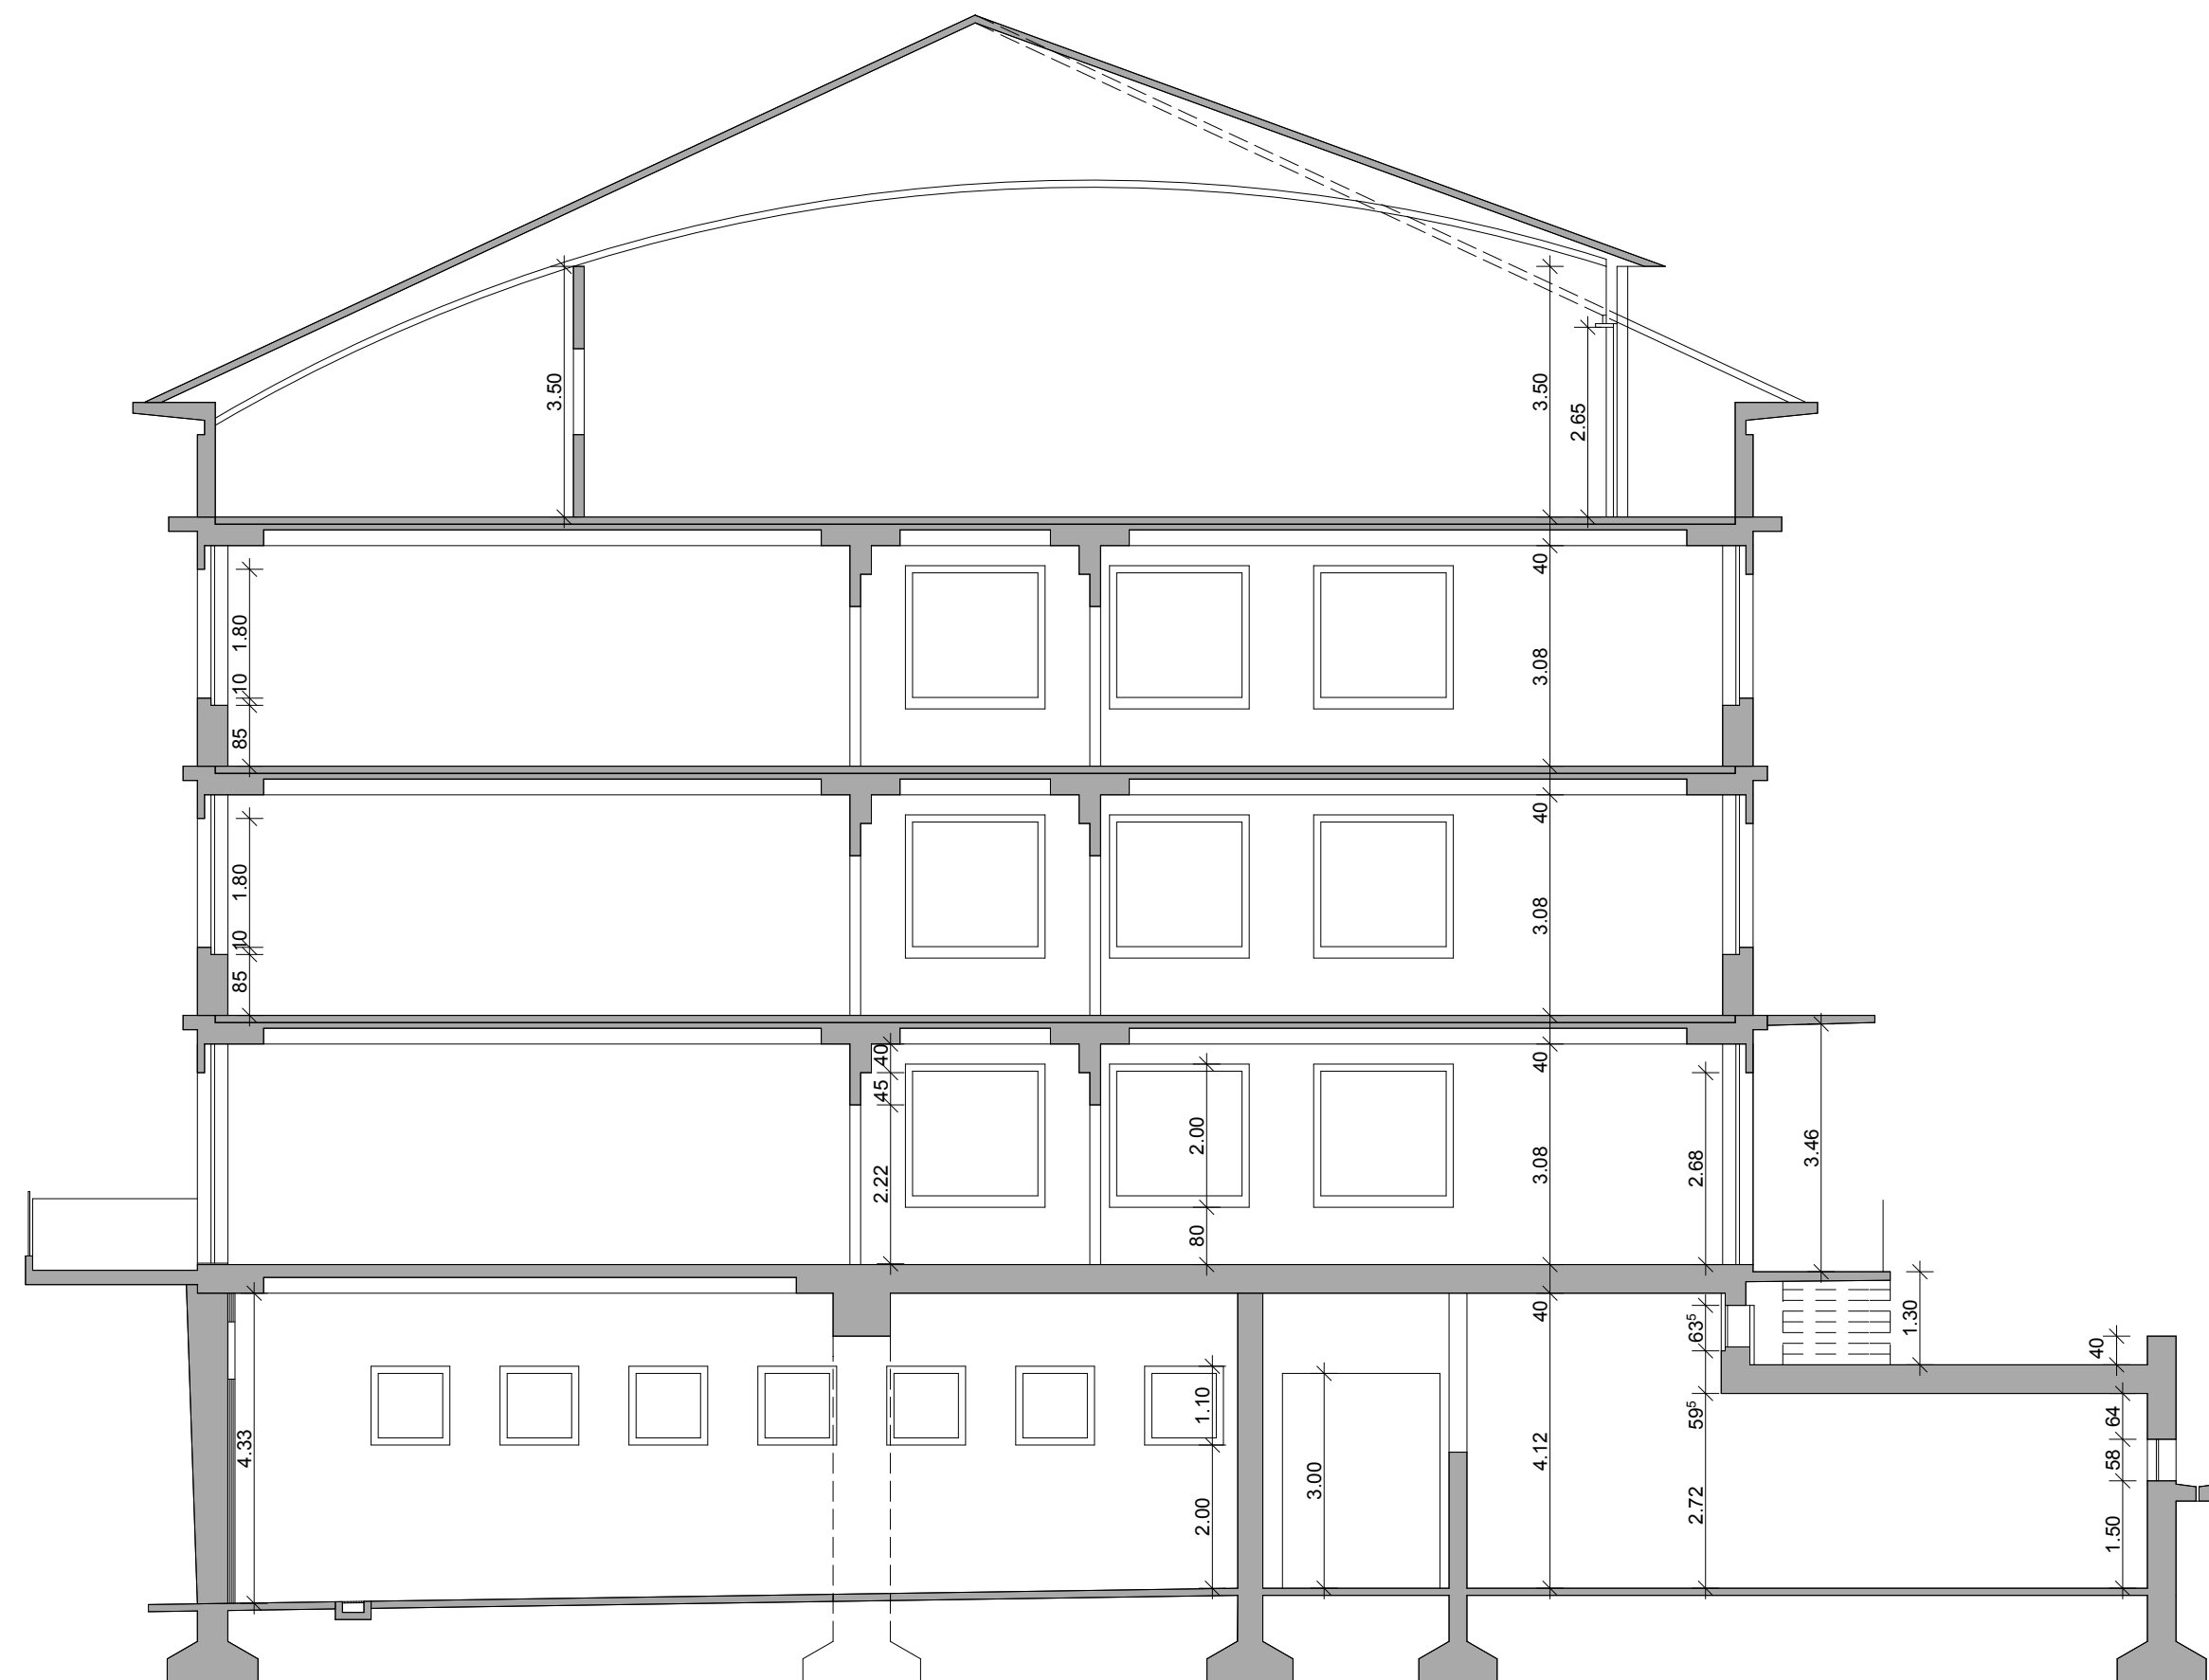

FRIBOURG - CASERNE DE LA POYA
Bâtiment 4

Sous-sol
Existant

03.06.09/rm

1/100

FRIBOURG - CASERNE DE LA POYA
Bâtiment 4

Rez-de-chaussée
Existant

03.06.09/rm

1/100

Combles
Existant

03.06.09/rm

1/100

ANDREY, SCHENKER, SOTTAZ SA - Architectes - 1700 Fribourg
Wilhelm Kaiser 9 - 026/424.00.70 - ass.architectes@bluewin.ch

FRIBOURG - CASERNE DE LA POYA
Bâtiment 4

Coupe Transversale
Existant