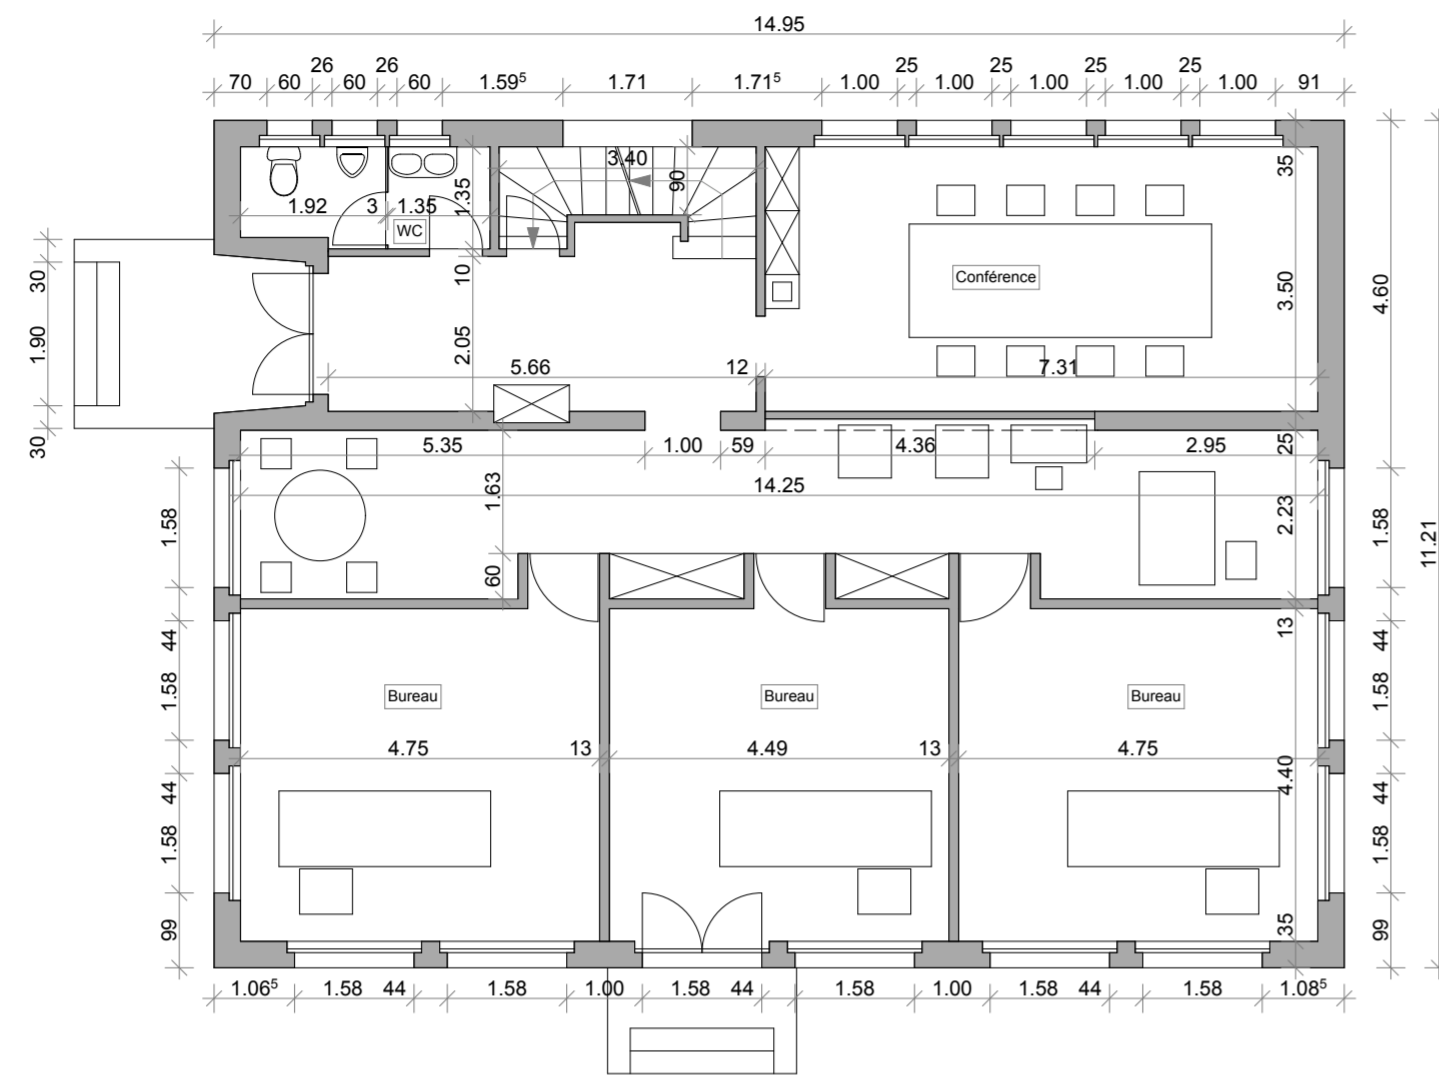

Rez-de-chaussée

1er Etage

Sous-sol

Coupe transversale

FRIBOURG - CASERNE DE LA POYA
Bâtiment 0

Plans - Coupe
Existant

03.06.09/rm

1/100