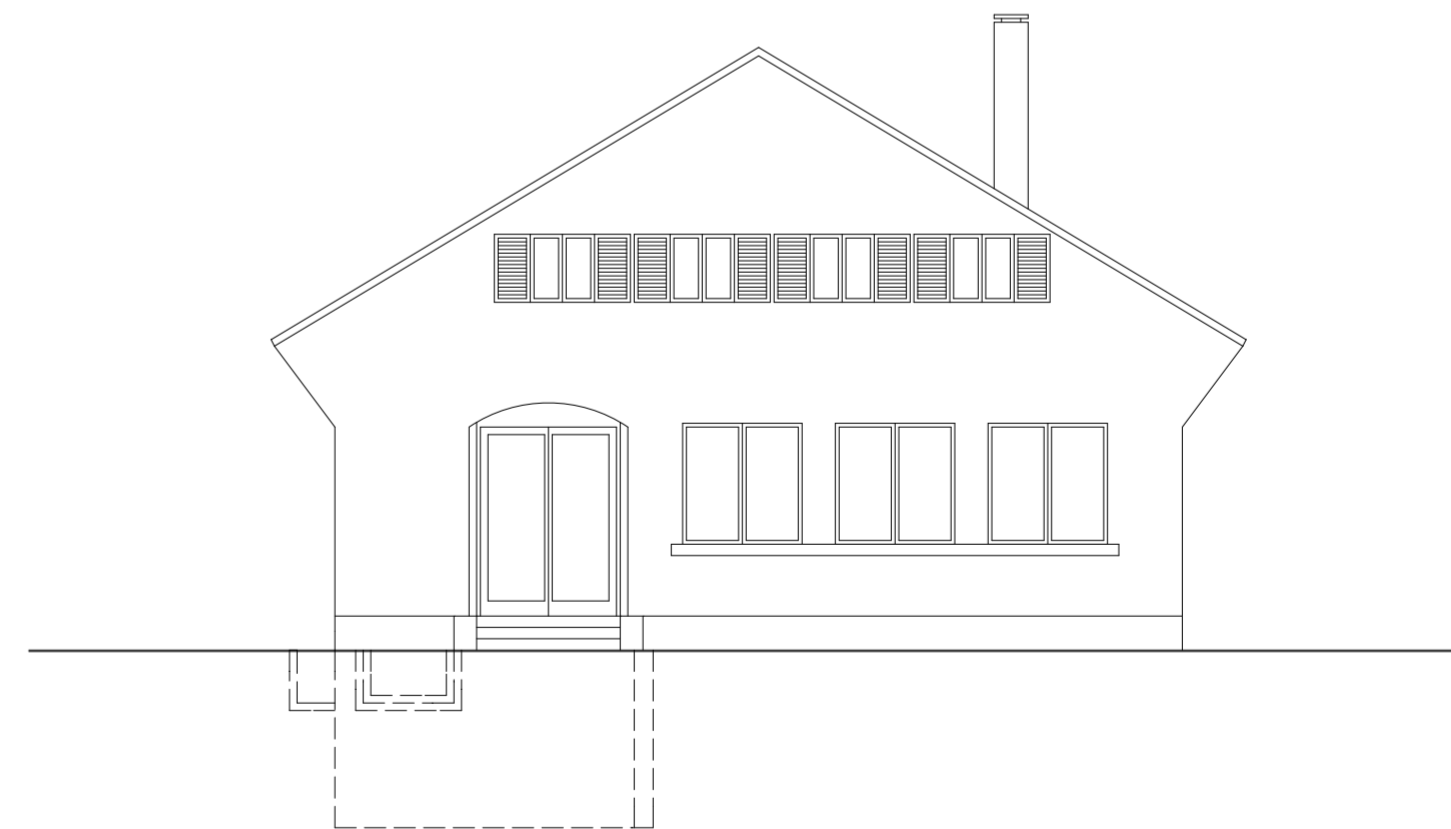

Rez-de-chaussée

1er Etage

Sous-sol

Coupe transversale

FRIBOURG - CASERNE DE LA POYA
Bâtiment 0

Plans - Coupe
Existant

03.06.09/rm

1/100

ANDREY, SCHENKER, SOTTAZ SA - Architectes - 1700 Fribourg
Wilhelm Kaiser 9 - 026/424.00.70 - ass.architectes@bluewin.ch

Façade Sud-Est

Façade Nord-Ouest

Façade Nord-Est

Façade Sud-Ouest

FRIBOURG - CASERNE DE LA POYA
Bâtiment 0