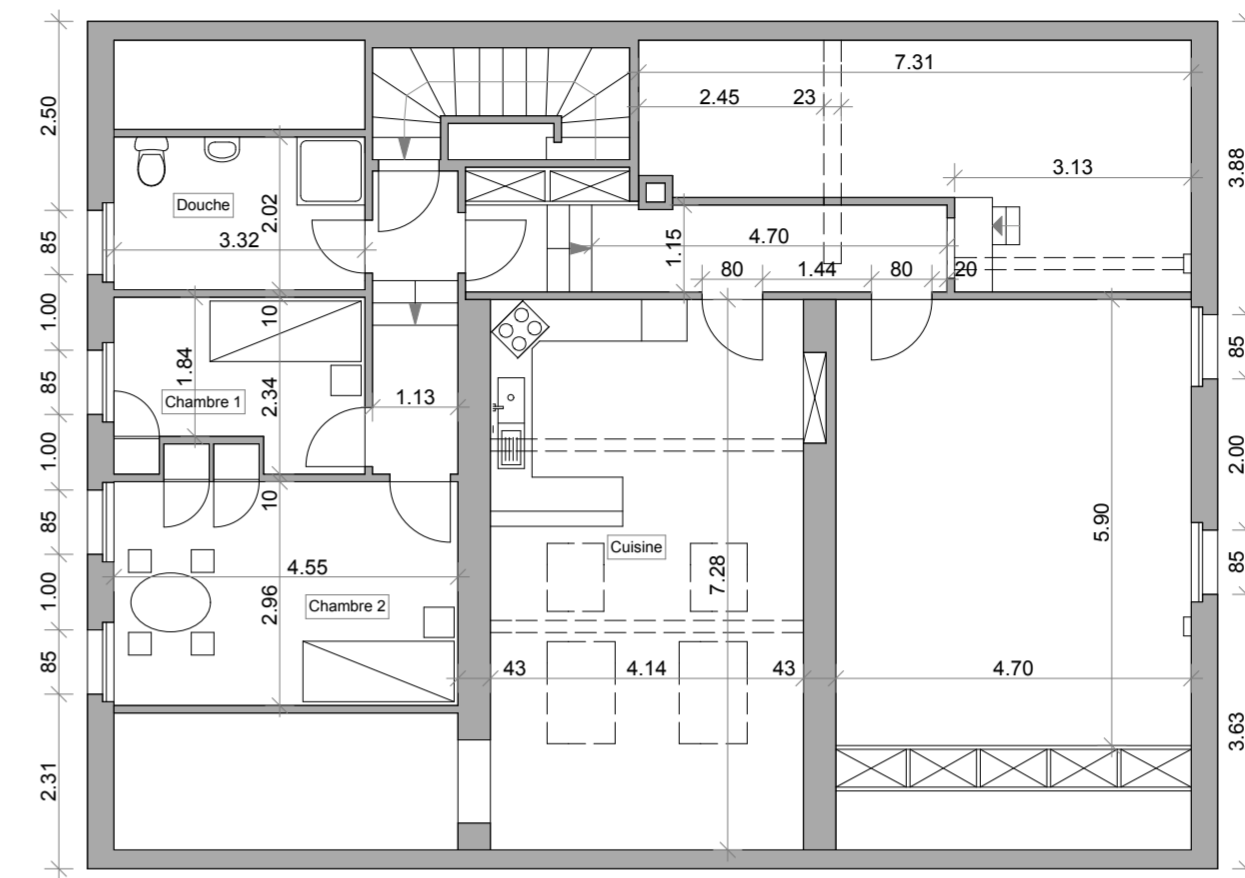

Rez-de-chaussée

1er Etage

Sous-sol

Coupe transversale

FRIBOURG - CASERNE DE LA POYA
Bâtiment 0

Plans - Coupe
Existant

03.06.09/rm

1/100