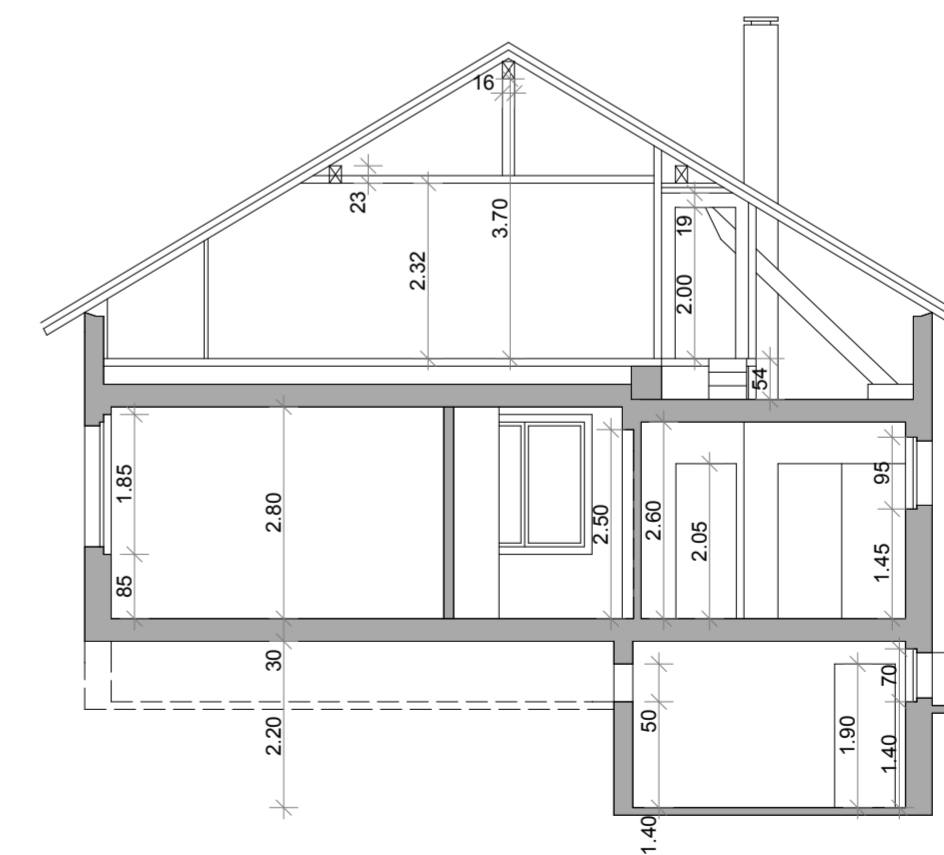

Rez-de-chaussée

1er Etage

Sous-sol

Coupe transversale

FRIBOURG - CASERNE DE LA POYA
Bâtiment 0

Plans - Coupe
Existant

03.06.09/rm

1/100

ANDREY, SCHENKER, SOTTAZ SA - Architectes - 1700 Fribourg
Wilhelm Kaiser 9 - 026/424.00.70 - ass.architectes@bluewin.ch

Façade Sud-Est

Façade Nord-Ouest

Façade Nord-Est

Façade Sud-Ouest

FRIBOURG - CASERNE DE LA POYA
Bâtiment 0