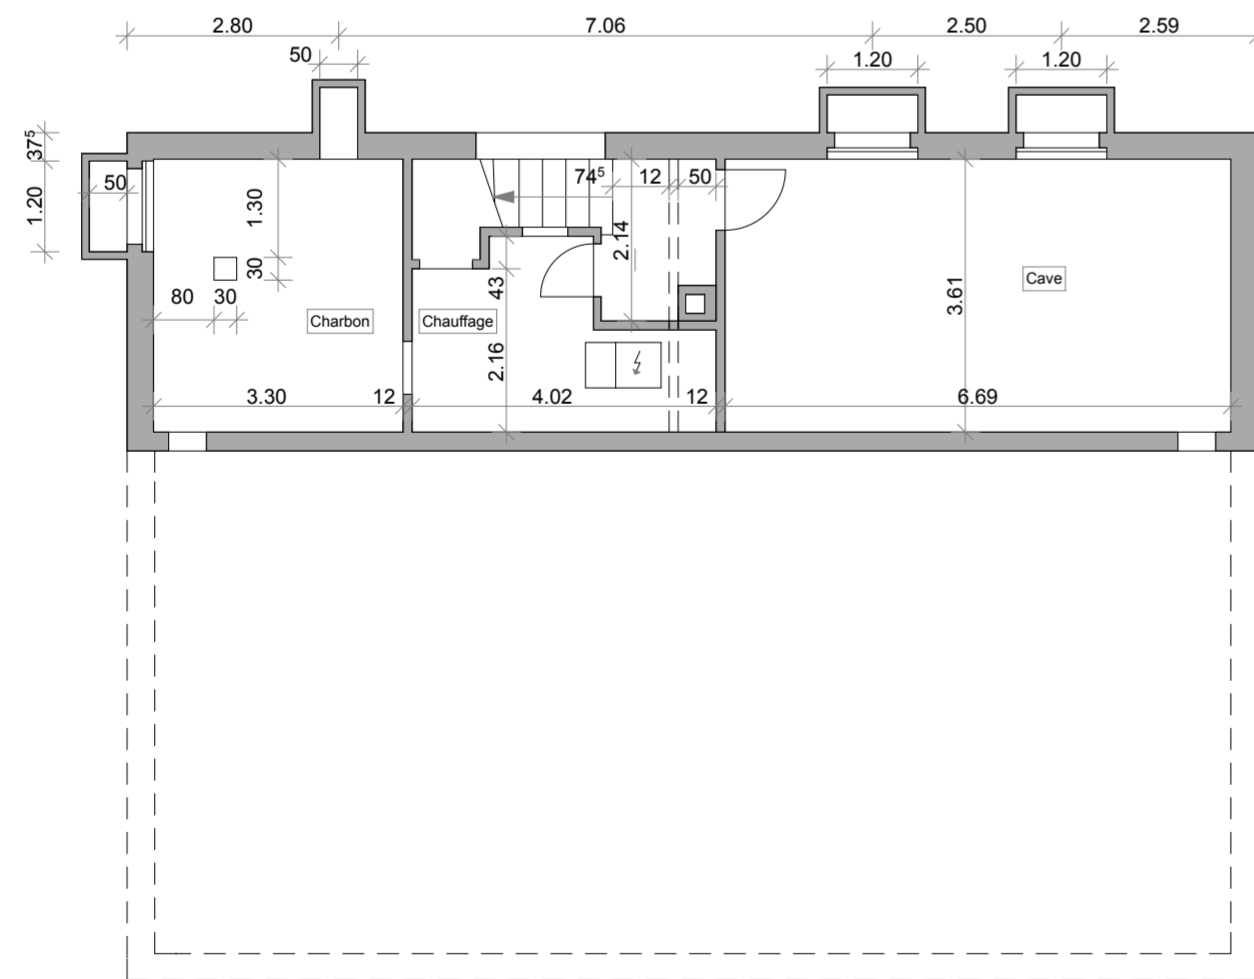

Rez-de-chaussée

1er Etage

Sous-sol

Coupe transversale

FRIBOURG - CASERNE DE LA POYA
Bâtiment 0

Plans - Coupe
Existant

03.06.09/rm

1/100