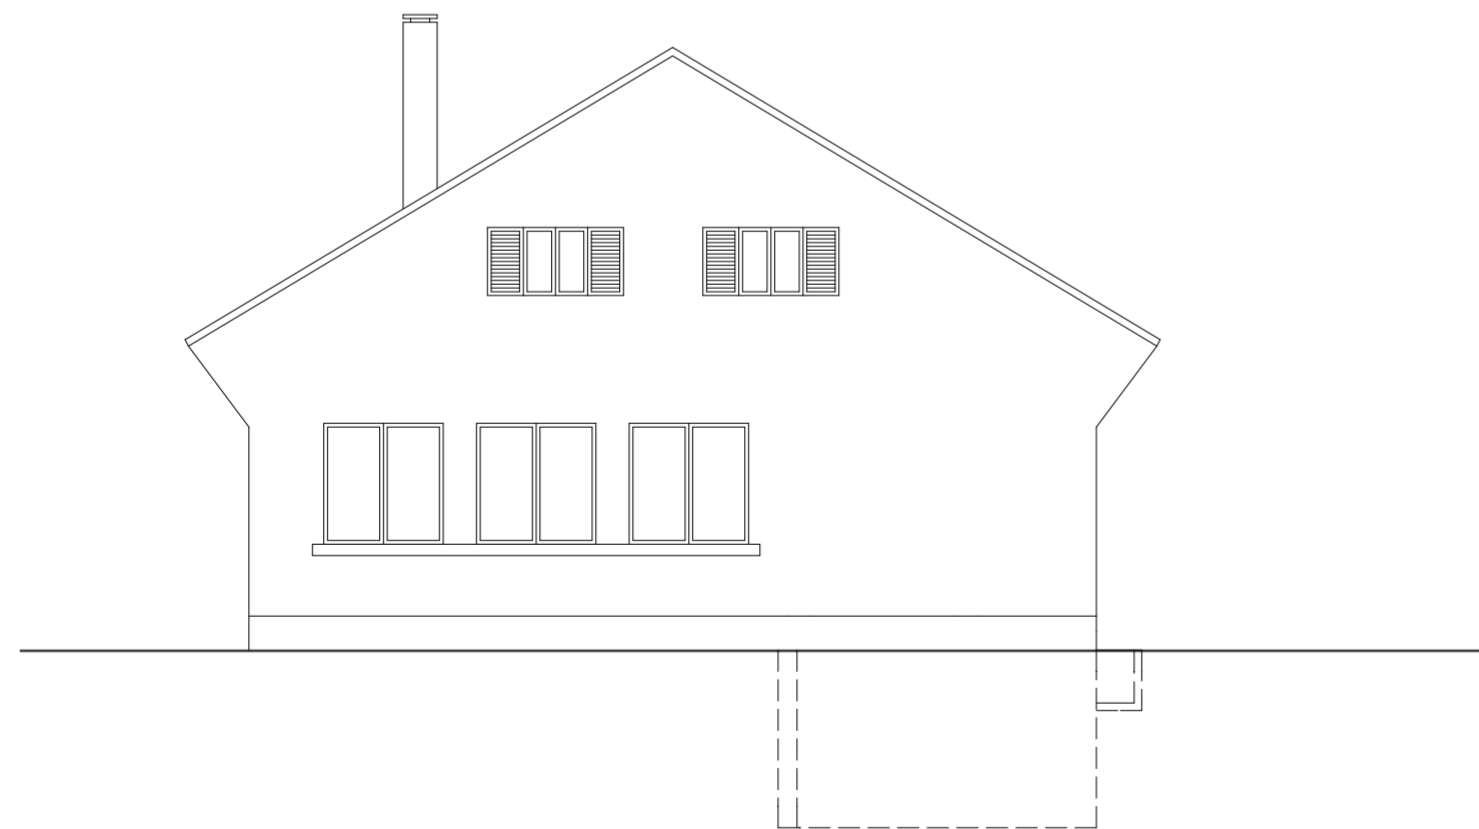

Rez-de-chaussée

1er Etage

Sous-sol

Coupe transversale

FRIBOURG - CASERNE DE LA POYA
Bâtiment 0

Plans - Coupe
Existant

03.06.09/rm

1/100

ANDREY, SCHENKER, SOTTAZ SA - Architectes - 1700 Fribourg
Wilhelm Kaiser 9 - 026/424.00.70 - ass.architectes@bluewin.ch

Façade Sud-Est

Façade Nord-Ouest

Façade Nord-Est

Façade Sud-Ouest

FRIBOURG - CASERNE DE LA POYA
Bâtiment 0